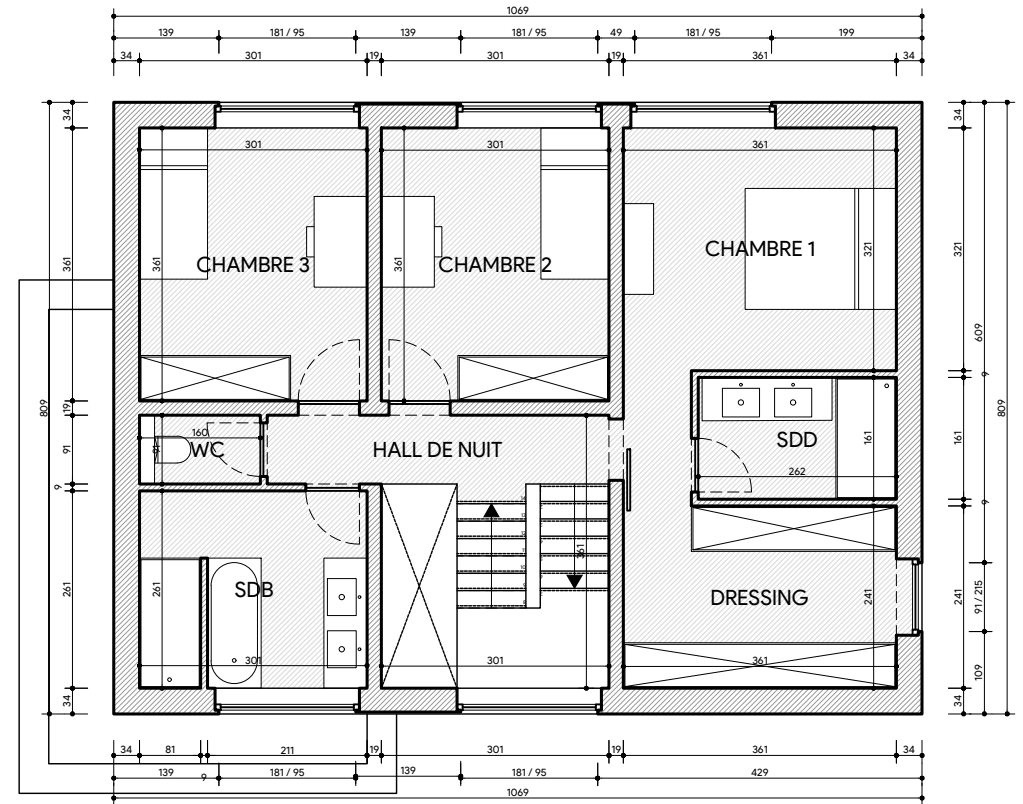

REZ-DE-CHAUSSEE
ECH. 1/100

PREMIER ETAGE
ECH. 1/100

AM50 - MAISON D'HABITATION 3 CHAMBRES

Achille & Margaux
 info@achillemargaux.be
 +32 4 287 11 40
 BE 0671 962 649

AM50 - MAISON D'HABITATION 3 CHAMBRES

Achille & Margaux
info@achillemargaux.be
+32 4 287 11 40
BE 0671 962 649