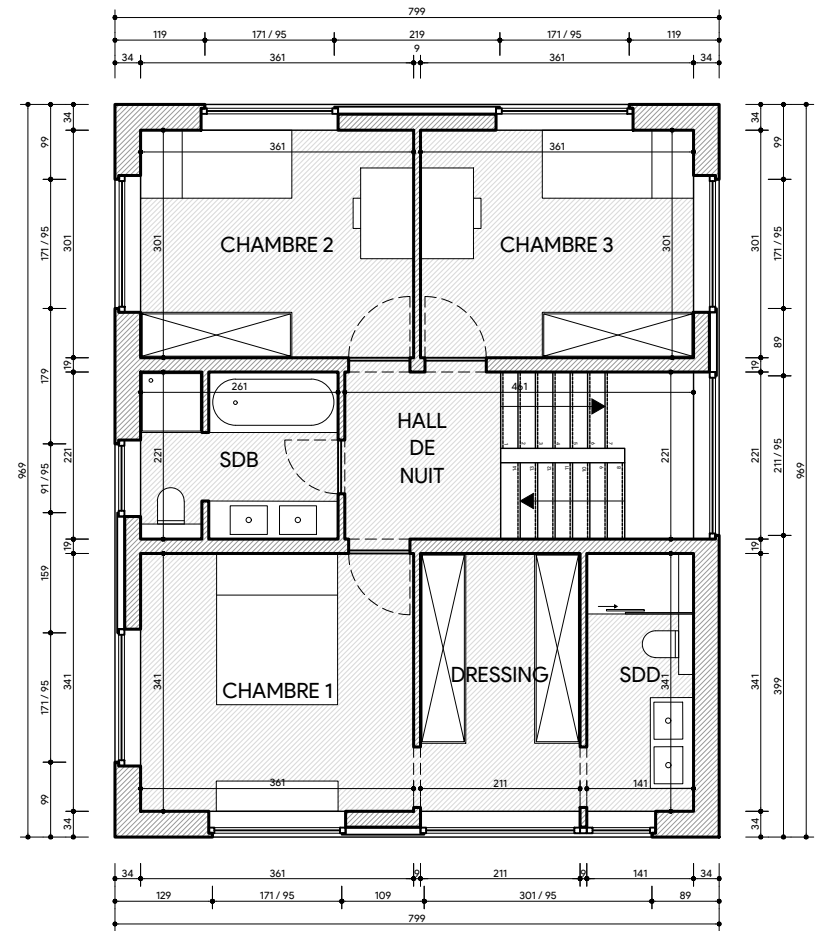

REZ-DE-CHAUSSEE
ECH. 1/100

PREMIER ETAGE
ECH. 1/100

AM31 - MAISON D'HABITATION 3 CHAMBRES

Achille & Margaux
 info@achillemargaux.be
 +32 4 287 11 40
 BE 0671 962 649

AM31 - MAISON D'HABITATION 3 CHAMBRES

Achille & Margaux
info@achillemargaux.be
+32 4 287 11 40
BE 0671 962 649