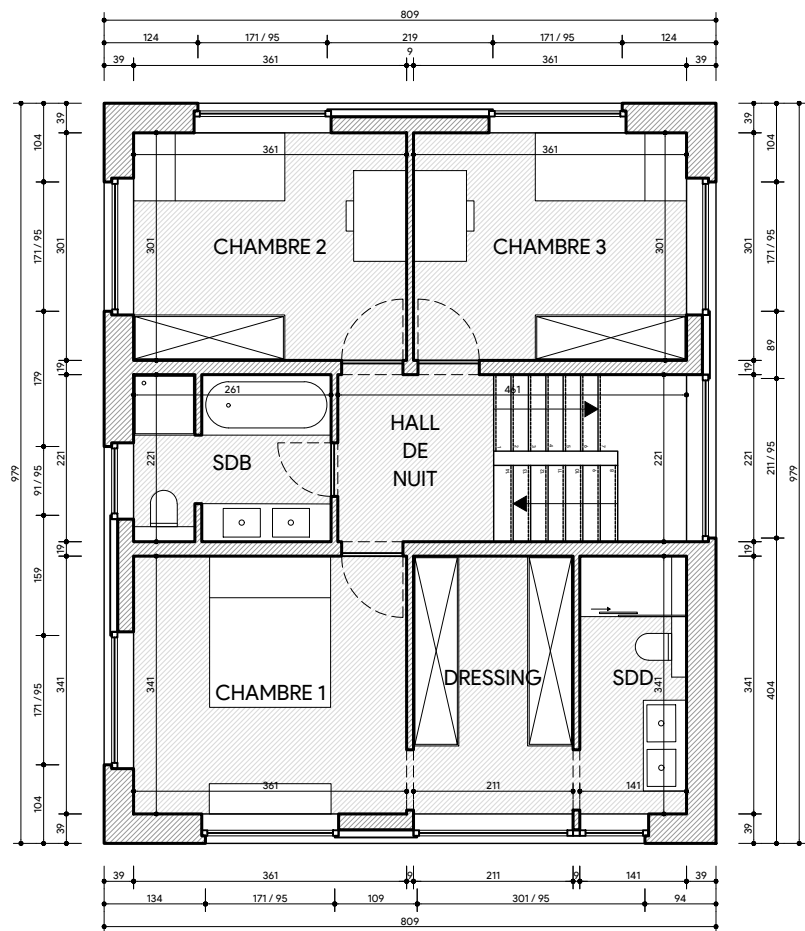

REZ-DE-CHAUSSEE
ECH. 1/100

PREMIER ETAGE
ECH. 1/100

AM30 - MAISON D'HABITATION 3 CHAMBRES

Achille & Margaux
 info@achillemargaux.be
 +32 4 287 11 40
 BE 0671 962 649

AM30 - MAISON D'HABITATION 3 CHAMBRES

Achille & Margaux
info@achillemargaux.be
+32 4 287 11 40
BE 0671 962 649