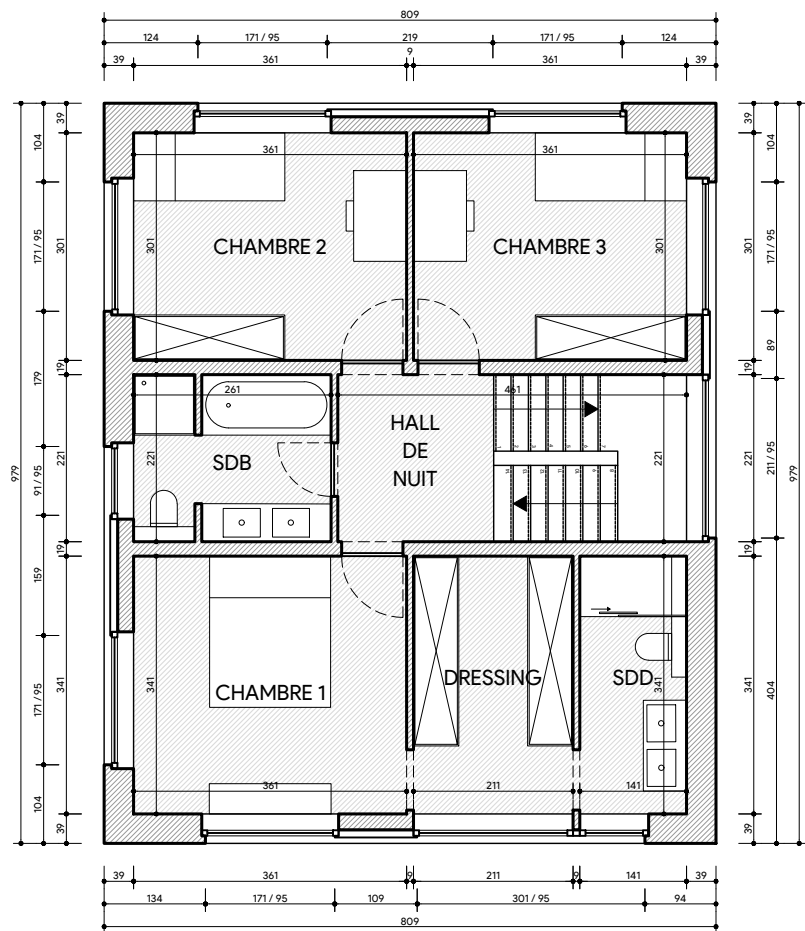

REZ-DE-CHAUSSEE
ECH. 1/100

PREMIER ETAGE
ECH. 1/100

AM10 - MAISON D'HABITATION 3 CHAMBRES

Achille & Margaux
info@achillemargaux.be
 +32 4 287 11 40
 BE 0671 962 649

AM10 - MAISON D'HABITATION 3 CHAMBRES

Achille & Margaux
info@achillemargaux.be
+32 4 287 11 40
BE 0671 962 649